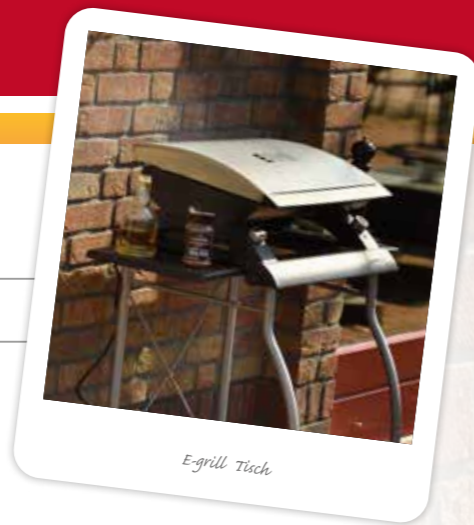

Xenon 4

72 x 40 cm 13,2 kW 3,4 kW 119 x 155 x 57 cm

€ 499,95

Grietelstokhaakjes

Sterke zwenkwielen

ELECTRIC GRILLING

E-Grill

De E-Grill is een compacte infrarood grill die perfect gebruikt kan worden op balkons of op terrassen. Deze elektrische grill genereert met gemak evenveel warmte als een traditionele grill.

€ 229,95

Easy ELEKTRISCH

Timer tot
2 uur

Elektrisch
infrarood

Temperatuurregelaar

Vouwbare balkon tafel

€ 49,95

Draagtas voor E-Grill